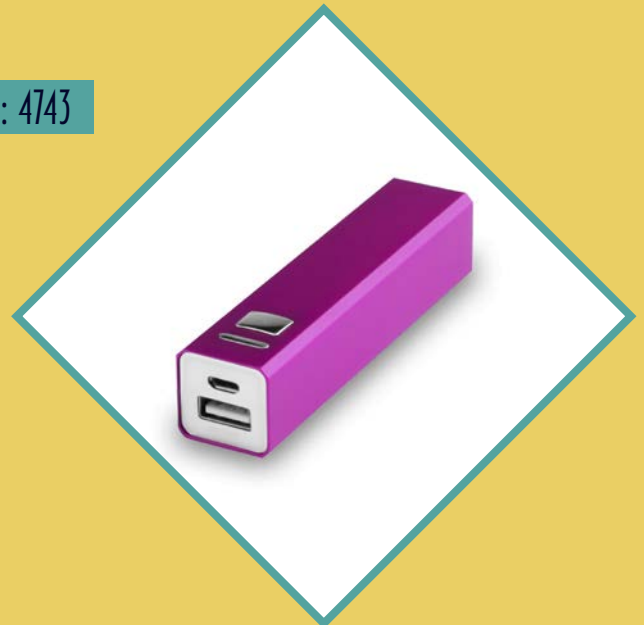

daos
publicitat.com

www.daospublicitat.com
C/Manuel de Falla, 29
03420 CASTALLA (ALICANTE)
TEL.: 965 561 681

ALTAVOZ STOCKEL

REF: 6086

Altavoz de Tecnología Led Inteligente y conexión Bluetooth®. 3W de potencia, con ranura USB para reproducir música desde unidad externa y función manos libres. Ranura para tarjetas micro SD de hasta 32 GB de capacidad, entrada auxiliar de línea mediante conexión jack de 3,5mm y base antideslizante. Radio FM, con luz multicolor, recargable mediante cable USB -incluido- y presentado en una atractiva caja de diseño.

POWER BANK THAZER

REF: 4743

Batería auxiliar externa de aluminio en llamativos colores de 2.200 mAh de capacidad de carga, con botón y ledes indicadores de carga. Cable micro USB incluido. Vida útil de al menos 500 ciclos de carga y según normativa CE. Sistema de protección contra sobrecarga del power bank. Sistema de protección contra descarga completa que proporciona una mayor durabilidad del power bank. Sistema de bloqueo para evitar cortocircuitos.